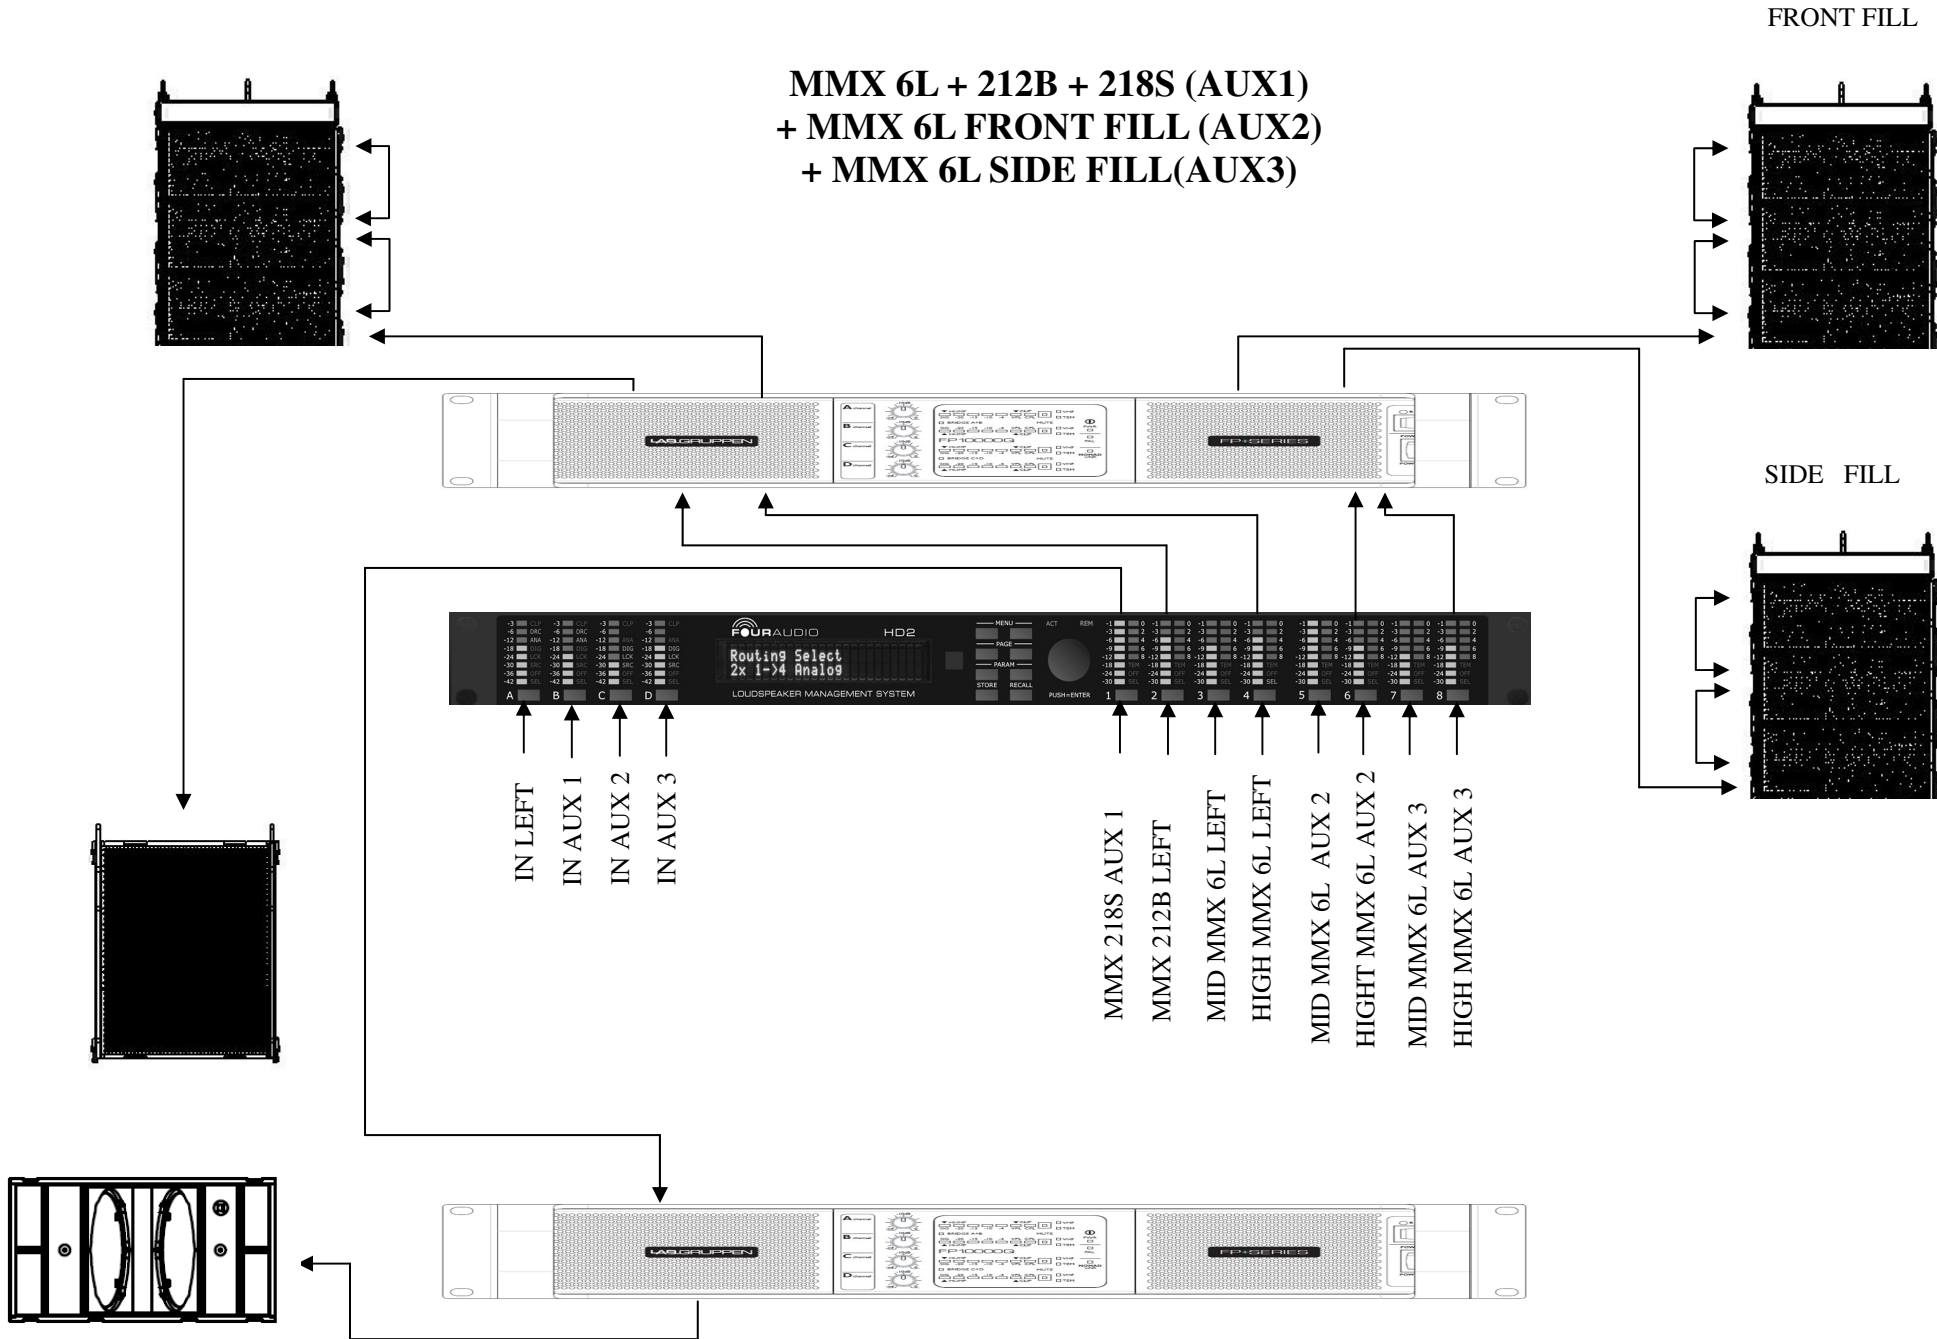

**MMX 6L + 212B + 218S (AUX1)
+ MMX 6L FRONT FILL (AUX2)
+ MMX 6L SIDE FILL(AUX3)**